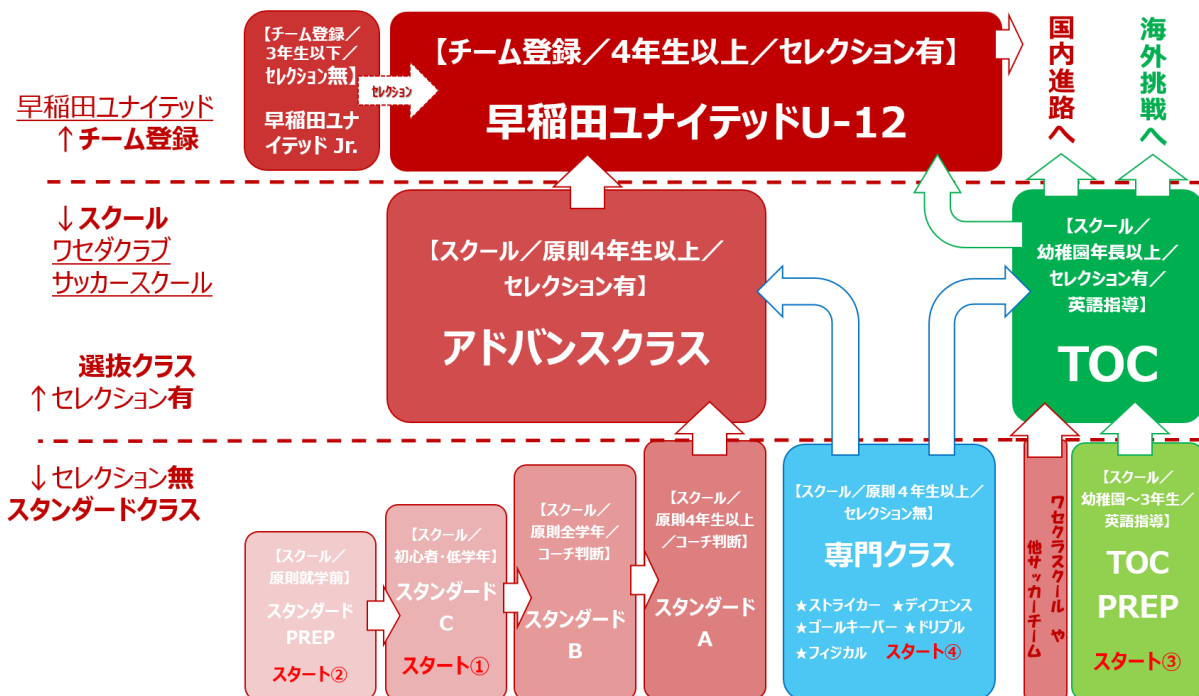

【早稲田ユナイテッド下部組織チーム・早稲田ユナイテッドU-12】

- トップチームと同じ超攻撃的パスサッカー
 - 勉強必須・将来を見据えた文武両道
 - 進路指導は元Jリーガーなどの経験に基づく具体的アドバイス
 - 週2回の練習と土日の対外試合
- <http://waseda-united.co.jp/academy/u12.php>

※上記はいずれもセレクションがあります

※TOCは全学年、アドバンスと早稲田ユナイテッドU-12は4年生以上が対象

※早稲田ユナイテッドU-12の下部組織として、セレクションの無い早稲田ユナイテッド Jr.（1～3年生対象）もあります。

※次頁にワセダクラブ各サッカースクール同士の関係性と、チーム活動とスクールの位置付けについて図示いたしますので、ご参照いただきたく存じます。

【ワセダクラブ各スクール関係図】

ワセダクラブサッカースクール /  早稲田ユナイテッド下部組織 新関係図

以上